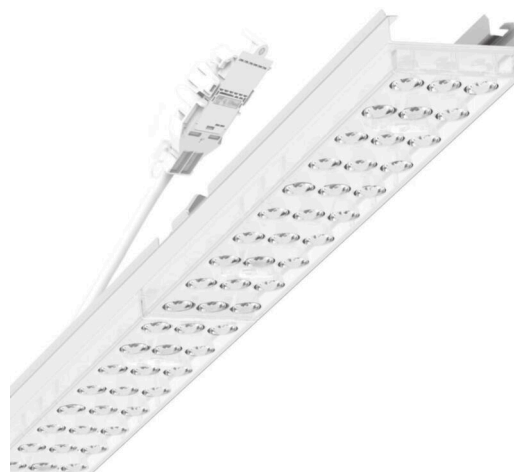

прибородержатель переменный - Individual.Lens.Optic - прямой несимметричный свет - без видимых стыков

Ламподержатель из оцинкованного стального профиля, поверхность покрыта лаком на полиэфирной смоле. Крепление без инструментов с нажимными затворами, встроенными в конструкцию, обеспечивают защиту от кражи и взлома. В трековой шине может устанавливаться с левой или правой стороны и позиционироваться по-разному. Цвет корпуса белый стандартный для электротехники RAL 9016; Прямое несимметричное излучение, распределение света посредством линзы «Individual.Lens.Optic» из пластика ПММА. Оптика отдельных линз делает сборку и установку предельно удобными, плоскость легко чистится. Тройные ряды из отдельных линз и лампо-/прибородержатели, идеально согласованные между собой, обеспечивают цельный вид без стыков и неравномерностей. Подключение к электросети через присоединительный провод длиной 1 м для свободного позиционирования ламподержателя в световой полосе и 5-полюсную втычную деталь для быстрой сборки со свободным выбором фаз. Сменные блоки, позволяющие легко модернизировать освещение, существенно продлевают срок службы всей осветительной установки.

## Оптика

Оснастка	LED, цветопередача/оттенок света CRI ≥ 80 / 3000K
Допуск для координаты цветности (MacAdam)	3SDCM
Фотобиологическая безопасность (светильник)	RG1
Номинальный световой поток	5610lm
Срок службы LED	50000h L80/B10 (Tq 40°C)
светоотдача светильников	150lm/W
Угол излучения	20°
UGR поп./вдоль	16.9 / 20.1

## DEEP-LINK

<https://www.regiolum.de/ru/article/19455006090>

Ссылка	LED 6000lm 830
ηLB	100 %
Φ ↓/↑	98 % / 2 %
UGR поп./вдоль	16.9 / 20.1

## размеры

L	1531 mm	Длина
В	55 mm	Ширина
н	37 mm	Высота