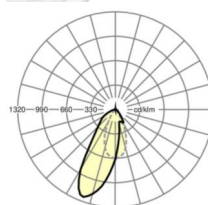

параметры

номер заказа	19455006090
код EAN	4020863410125
номер таможенного тарифа	94051190
Знак прохождения контроля	IP 20, класс защиты I, ENEC10 VDE, F, HACCP DIN10500/Food/IFS-пригодность для применения/BRC, Indoor, CE
Степень ударопрочности IK	IK03 (-20°C bis 40°C)
Температура окружения	ta -20°C в 40°C
Особые свойства	Готовность к IoT «Ready for IoT»
Гарантийный срок	5 лет
Государственные программы поддержки	BEG - государственные субсидии для энергосберегающих зданий (действительна только для Германии)

электротехника

Балласт	Электронный драйвер DALI2 (1 штука)
Мощность системы	37W
сетевое напряжение	230V/50Hz
автоматический предохранитель (пусковой ток)	13 штук/B10, 21 штук/B16, 21 штук/C10, 35 штук/C16
класс энергосбережения/Источник света	E

Оптика

Оснастка	LED, цветопередача/оттенок света CRI ≥ 80 / 3000K
Допуск для координаты цветности (MacAdam)	3SDCM
Фотобиологическая безопасность (светильник)	RG1
Номинальный световой поток	5610lm
Срок службы LED	50000h L80/B10 (Tq 40°C)
светоотдача светильников	150lm/W
Угол излучения	20°
UGR поп./вдоль	16.9 / 20.1

DEEP-LINK

<https://www.regiolum.de/ru/article/19455006090>

Ссылка	LED 6000lm 830
ηLB	100 %
Φ ↓/↑	98 % / 2 %
UGR поп./вдоль	16.9 / 20.1